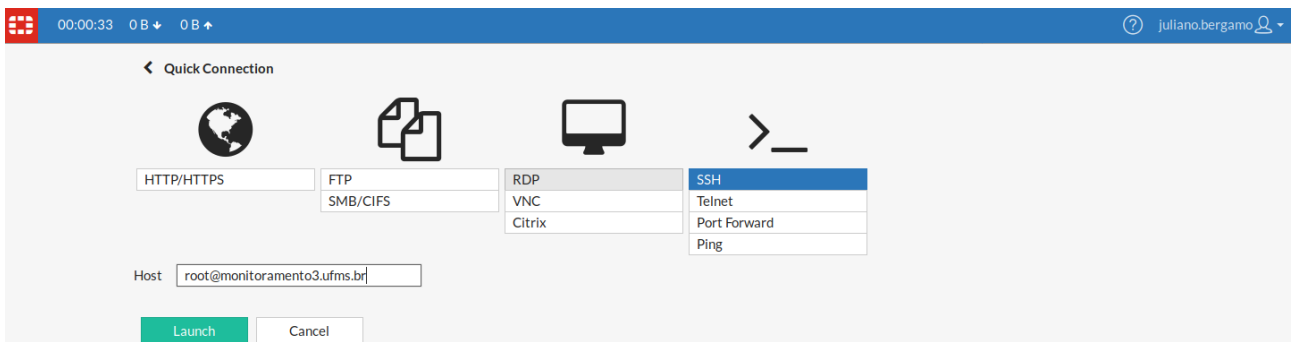

Universidade Federal de Mato Grosso do Sul

AGETIC - Agência de Tecnologia da Informação e Comunicação

Acesso VPN pela WEB

1) Acessar o endereço <https://fwvw.ufms.br:4443> e logar com usuário e senha do passaporte

2) Clicar no botão “Quick Connection”

3) Clicar na opção do acesso remoto desejado, por exemplo HTTP/HTTPS, no campo URL digitar o endereço do site e depois clicar no botão “Launch”

Para conexão SSH, seguir o exemplo abaixo:

Etapas: Clicar no botão “SSH” → Preencher o nome do “Host” → Clicar no botão “Launch”

Preencher o usuário e a senha e clicar no botão “Login”

Enter your credentials

Conexão estabelecida

```
https://fwww.ufms.br:4443/sslvpn/remote_term.html?theme=mariner&lang=en&type=ssh&user=root&host=monitora
Welcome to Ubuntu 16.04.6 LTS (GNU/Linux 4.4.0-142-generic x86_64)