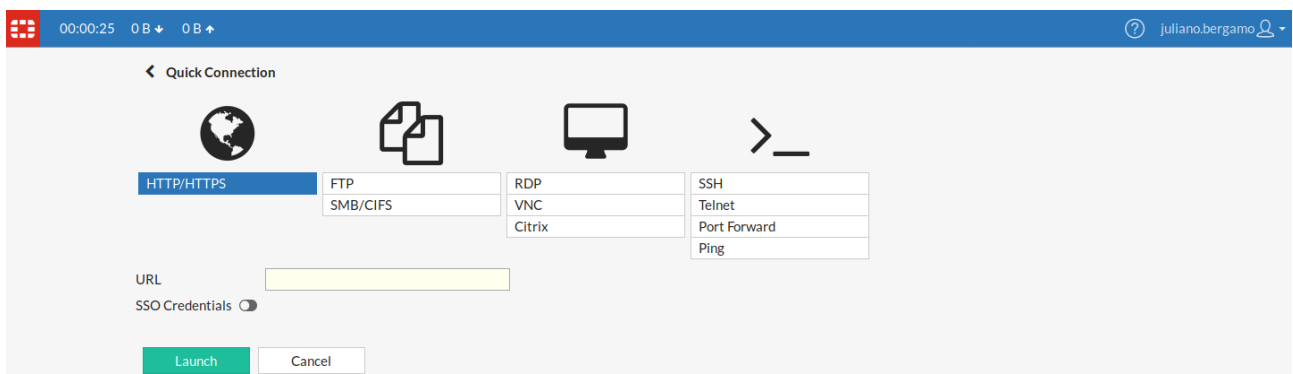

Universidade Federal de Mato Grosso do Sul

AGETIC - Agência de Tecnologia da Informação e Comunicação

Acesso VPN pela WEB

1) Acessar o endereço <https://fwvw.ufms.br:4443> e logar com usuário e senha do passaporte

2) Clicar no botão “Quick Connection”

3) Clicar na opção do acesso remoto desejado, por exemplo HTTP/HTTPS, no campo URL digitar o endereço do site e depois clicar no botão “Launch”

Para conexão SSH, seguir o exemplo abaixo:

Etapas: Clicar no botão “SSH” → Preencher o nome do “Host” → Clicar no botão “Launch”

Preencher o usuário e a senha e clicar no botão “Login”

Enter your credentials

Conexão estabelecida

```
https://fwww.ufms.br:4443/sslvpn/remote_term.html?theme=mariner&lang=en&type=ssh&user=root&host=monitora
Welcome to Ubuntu 16.04.6 LTS (GNU/Linux 4.4.0-142-generic x86_64)