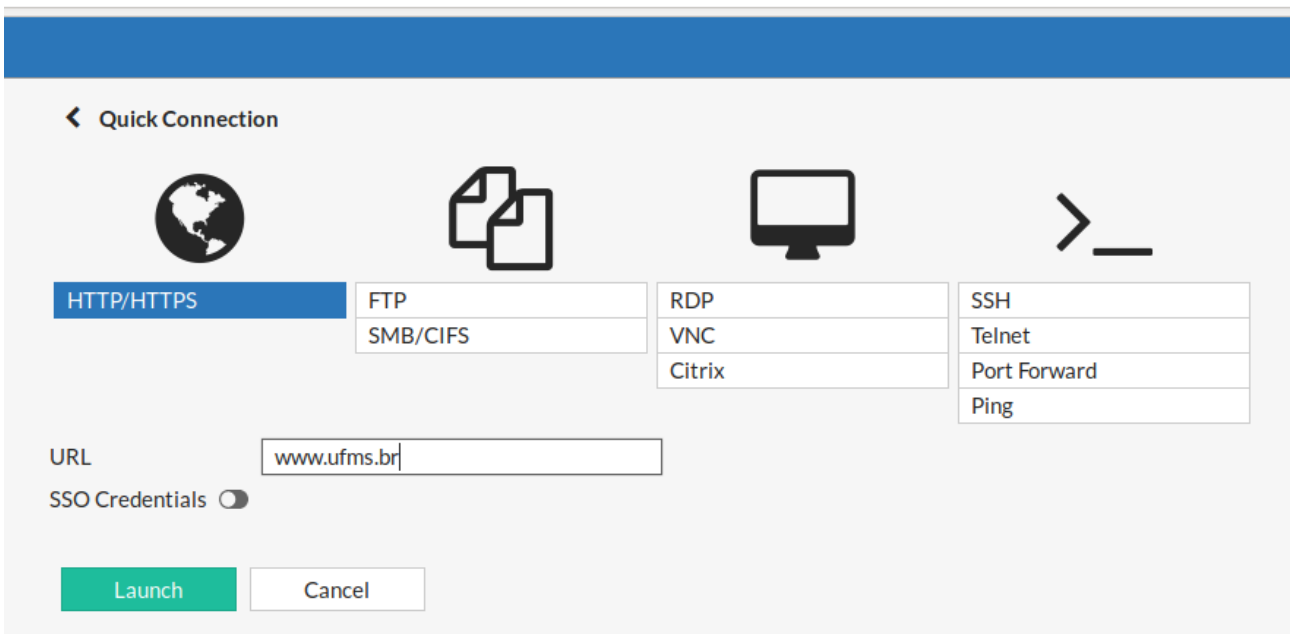

Universidade Federal de Mato Grosso do Sul

AGETIC - Agência de Tecnologia da Informação e Comunicação

Acesso VPN pela WEB

1) Acessar o endereço <https://fwvw.ufms.br:4443> e logar com usuário e senha do passaporte

2) Clicar no botão “Quick Connection”

3) Clicar na opção do acesso remoto desejado, por exemplo HTTP/HTTPS, no campo URL digitar o endereço do site e depois clicar no botão “Launch”

Para conexão SSH, seguir o exemplo abaixo:

Etapas: Clicar no botão “SSH” → Preencher o nome do “Host” → Clicar no botão “Launch”

Preencher o usuário e a senha e clicar no botão “Login”

Enter your credentials

Conexão estabelecida

```
https://fwww.ufms.br:4443/sslvpn/remote_term.html?theme=mariner&lang=en&type=ssh&user=root&host=monitora
Welcome to Ubuntu 16.04.6 LTS (GNU/Linux 4.4.0-142-generic x86_64)