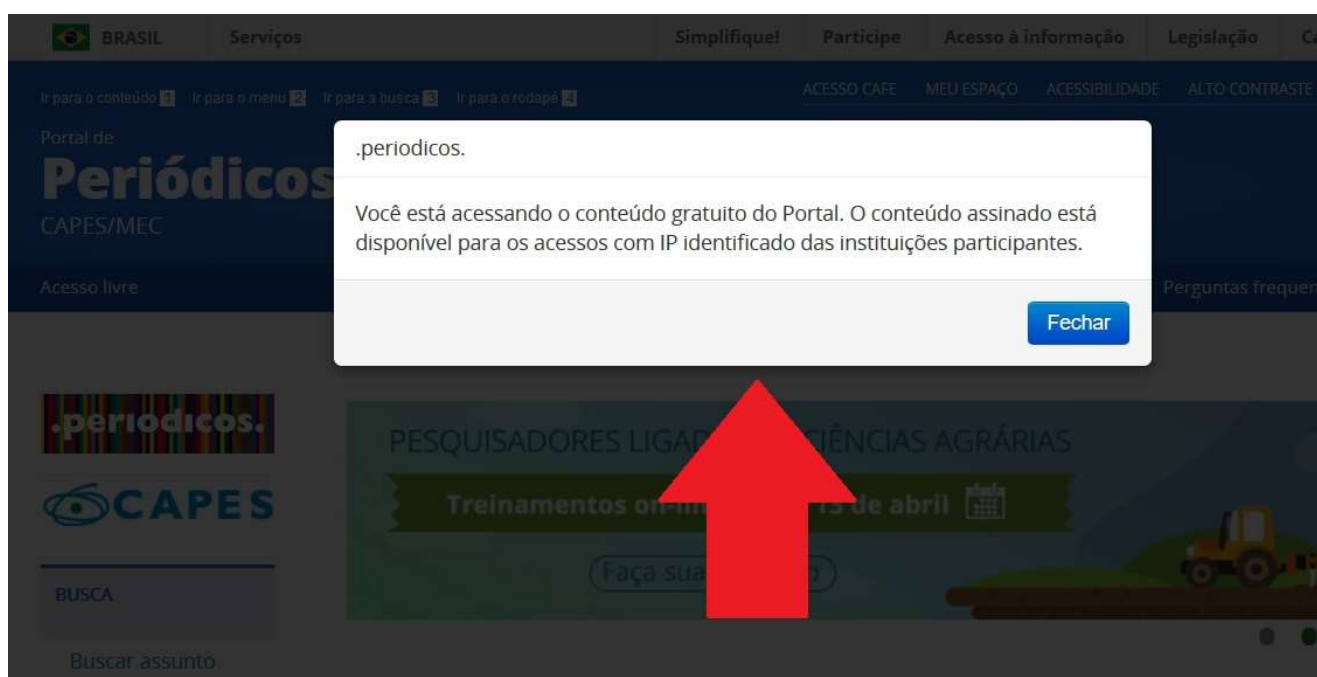

UNIVERSIDADE FEDERAL
DE MATO GROSSO DO SUL

Passo a passo de Acesso **CAFe**

Acesso remoto via CAFe ao Portal de Periódicos
da Capes

A UFMS é uma instituição participante da Rede Comunidade Acadêmica Federada (CAFe) serviço que promove o acesso remoto ao Portal de Periódicos Capes. O acesso remoto ao Portal é gratuito, mas para utilizá-lo é necessário ter o Passaporte UFMS.

Para acessar o Portal de Periódicos fora da instituição é necessário realizar as seguintes orientações e procedimentos para o usuário autenticar-se e obter o acesso remoto via CAFe ao Portal:

1. Acesse o site do Portal de Periódicos, por meio do endereço <http://www.periodicos.capes.gov.br>, pelo site da CAPES <http://www.capes.gov.br> ou pelo site do Sibi – Sistema de Bibliotecas da UFMS <https://bibliotecas.ufms.br/>.
2. Acessando fora da UFMS, aparecerá a mensagem **“Você está acessando ao conteúdo gratuito do Portal.....”**. Clique em **FECHAR**.

- Para iniciar o acesso remoto via CAFe pelo Portal de Periódicos, clique no link “ACESSO CAFE”.

Ir para o conteúdo 1 Ir para o menu 2 Ir para a busca 3 Ir para o rodapé 4

ACESSO CAFE MEU ESPAÇO ACESSIBILIDADE ALTO CONTRASTE MAPA DO SITE